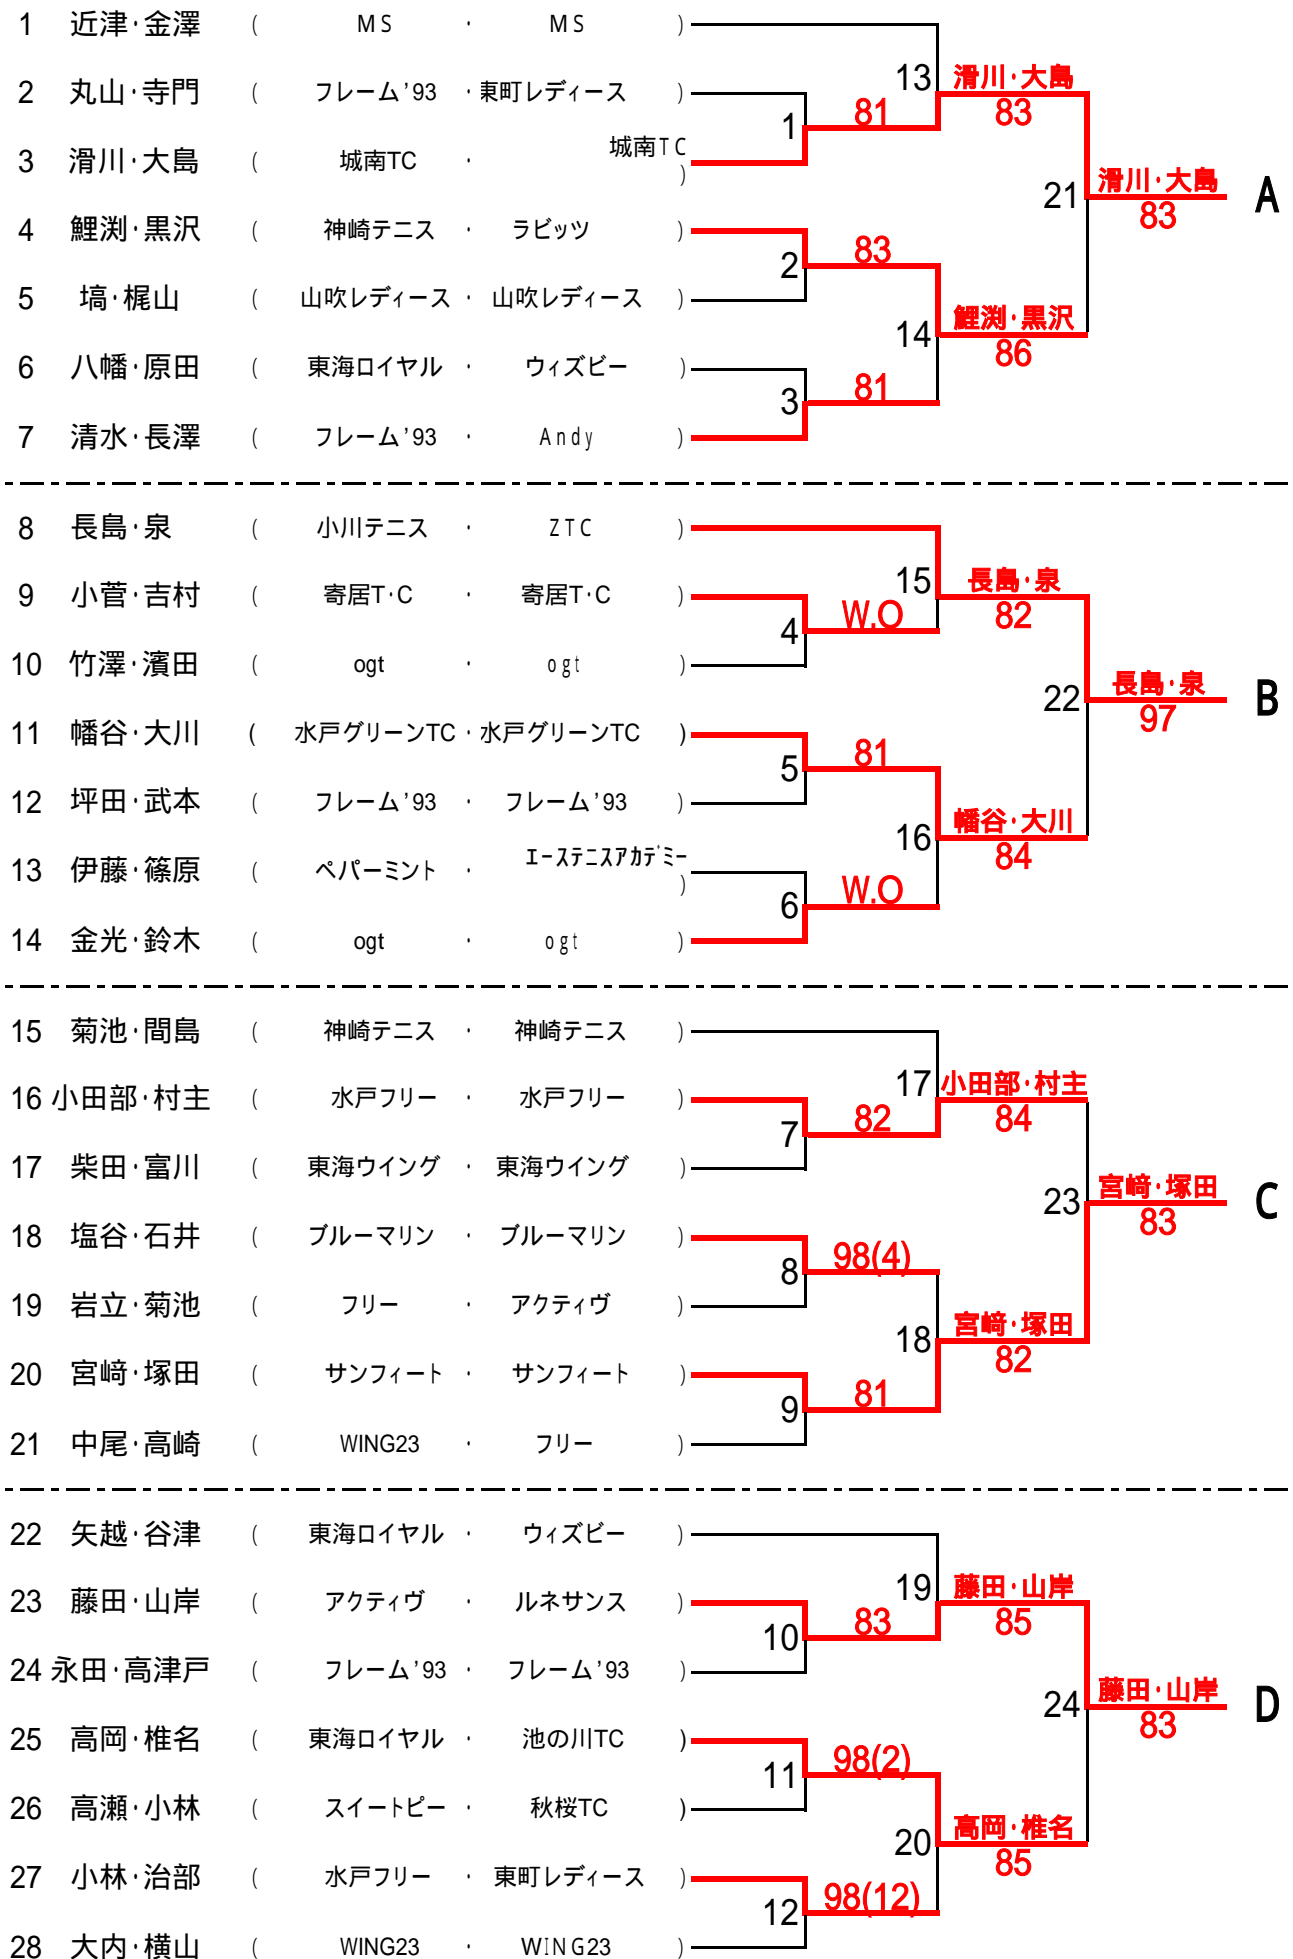

2011年 桑名杯 県北予選結果 5月13日(金) 1日目

2011年 桑名杯 県北予選結果 5月17日(火) 2日目

29	清成・田中	(フレーム'93 ・ フレーム'93)				
30	磯前・山田	(ウィズビー ・ 東海レディース)	25	83	35	清成・田中
31	宇野・宮内	(東海ロイヤル ・ 東海ロイヤル)				86
32	稲場・清水	(ミセスY.C ・ ミセスY.C)	26	86		43
33	宮内・櫻川	(水戸グリーンTC ・ 水戸グリーンTC)				清成・田中
34	斉藤・川崎	(ウィズビー ・ ウィズビー)	27	81	36	85
35	渡辺・河村	(東海ロイヤル ・ エーステニスアカデミー)				83

36	後藤・青木	(アクティブ ・ アクティブ)				
37	大貫・渡辺	(東海レディース ・ ELLE)	28	85	37	後藤・青木
38	寿々木・岡	(Andy ・ シューティングスター)				86
39	岡田・大平	(フレーム'93 ・ フレーム'93)	29	82		44
40	延岡・橘	(水戸グリーンT ・ ogt)				後藤・青木
41	川上・関谷	(アプライド ・ エーステニスアカデミー)	30	85	38	98(3)
42	田口・渡辺	(WING23 ・ 小川テニス)				83

43	田所・木村	(アクティブ ・ アドバンス)				
44	大内・川西	(ELLE ・ 東海レディース)	31	82	39	田所・木村
45	小室・渡辺	(パールショット ・ パールショット)				98(9)
46	熊田・大内	(アクティブ ・ アクティブ)	32	86		45
47	山田・本多	(東海ロイヤル ・ フリー)				細谷・大関
48	細谷・大関	(アプライド ・ エーステニスアカデミー)			40	83
						85

49	三原・奥川	(水戸フリー ・ サンフィート)				
50	面川・佐藤	(アクティブ ・ フリー)	33	83	41	面川・佐藤
51	野々村・小室	(MS ・ MS)				86
52	中野・長沢	(アクティブ ・ アクティブ)	34	97		46
53	渡辺・宮崎	(フリー ・ 笠松フレンズ)				渡辺・宮崎
54	小池・中野	(水戸グリーンTC ・ ELLE)			42	86
						83