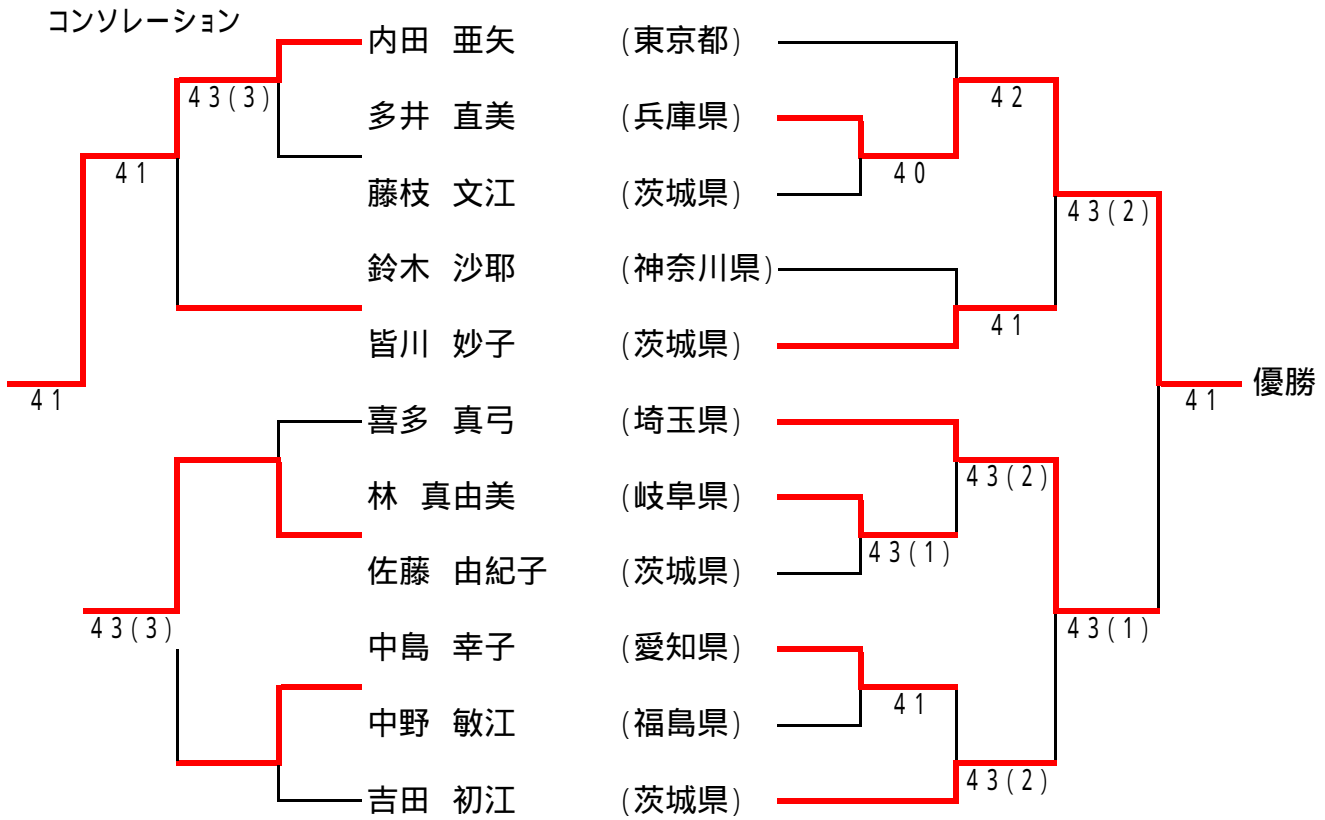

女子B1クラス

女子B2クラス

		1	2	3	4	順位
1	甲斐 春美 (東京都)		43(4)	34(4)	40	1
2	岩瀬 百合枝 (愛知県)	34(4)		43(2)	41	2
3	鈴木 寿美江 (茨城県)	43(4)	34(2)		42	3
4	村上 はつえ (福島県)	04	14	24		4

男子オープンクラス